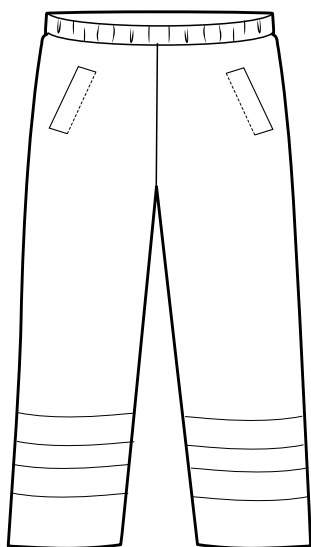

חליפת גשם זוהרת BDRAINSUIT

דגם PROT

קטגוריית בגדי עבודה זוהרים וחליפות זוהרות

תיאור מלא:

חליפה זוהרת תקנית שני חלקים המורכבת ממכנס וחולצה, בלתי חדירה למים ומיועדת לעבודות באזורים רטובים, החליפה מספקת שכבת הגנה מטיפות גשם או התזת מים כתוצאה מעבודות עם מים.

יתרונות מפתח:

- לבישה מהירה בעזרת כפתורי תיק-תק (ניתן להזמין עם רוכסן)
- החליפה עשויה חומר דוחה מים
- לשוניות צמדן סביב החפתים להתאמה טובה
- צמדנים בפתחי הרגליים להידוק לרגל ולמגוון סוגי נעליים
- קובע מתקפל פריק ונסתר עם שרוך להידוק (ניתן להזמין ללא קובע)
- חגורת מותן להידוק המכנס

תקנים:

EN471/2

IS1258/4

ASTM-D-751 - Tensile strength

AATCC-22 - Water repellent

מידות, משקלים, צבעים ותכונות ההרכב:

משקל המכנס: 230g/m^2 מק"ט פריט: BDRAINSUIT-PP

משקל החולצה: 125g/m^2 מק"ט פריט: BDRAINSUIT-PT

הרכב: מיוצר מבד מעטפת עשוי אריג אוקספורד מצופה PU

רמת גימור: צבע החוט המשמש לתפירה הינו בצבע הבד שעליו הוא נתפר

מידות להזמנה: S/M/L/XL/2XL/3X/4XL

צבעים: כתום זוהר (O) / צהוב זוהר (Y)

הדפסה: ניתן להדפיס על כל שטח הבד הזוהר של החולצה והמכנסיים

כמות באריזה: 10 חליפות מלאות (מכנס וחולצה)

המלצות:

יש להתייעץ עם ממונה הבטיחות להתאמת החליפה לאזור בו עובדים

ניתן להשתמש בחליפה כאביזר בטיחות תיקני לנראות גבוהה

במקומות המיועדים לכך

BDRAINSUIT-O כתום זוהר
BDRAINSUIT-Y צהוב זוהר