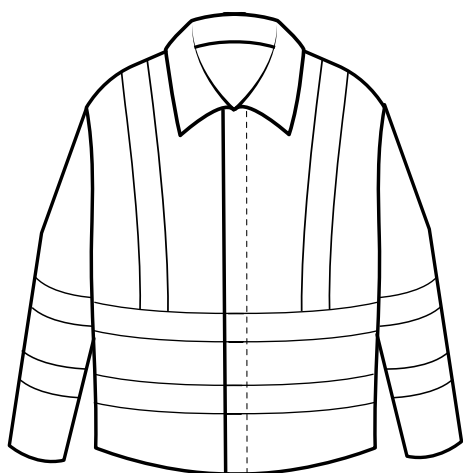

חליפת גשם זוהרת BDRAINSUIT

דגם PROT

קטגוריית בגדי עבודה זוהרים וחליפות זוהרות

תיאור מלא:

חליפה זוהרת תקנית שני חלקים המורכבת ממכנס וחולצה, בלתי חדירה למים ומיועדת לעבודות באזורים רטובים, החליפה מספקת שכבת הגנה מטיפות גשם או התזת מים כתוצאה מעבודות עם מים.

יתרונות מפתח:

- לבישה מהירה בעזרת כפתורי תיק-תק (ניתן להזמין עם רוכסן)
- החליפה עשויה חומר דוחה מים
- לשוניות צמדן סביב החפתים להתאמה טובה
- צמדנים בפתחי הרגליים להידוק לרגל ולמגוון סוגי נעליים
- קובע מתקפל פריק ונסתר עם שרוך להידוק (ניתן להזמין ללא קובע)
- חגורת מותן להידוק המכנס

תקנים:

EN471/2

IS1258/4

ASTM-D-751 - Tensile strength

AATCC-22 - Water repellent

מידות, משקלים, צבעים ותכונות ההרכב:

משקל המכנס: 230g/m^2 מק"ט פריט: BDRAINSUIT-PP

משקל החולצה: 125g/m^2 מק"ט פריט: BDRAINSUIT-PT

הרכב: מיוצר מבד מעטפת עשוי אריג אוקספורד מצופה PU

רמת גימור: צבע החוט המשמש לתפירה הינו בצבע הבד שעליו הוא נתפר

מידות להזמנה: S/M/L/XL/2XL/3X/4XL

צבעים: כתום זוהר (O) / צהוב זוהר (Y)

הדפסה: ניתן להדפיס על כל שטח הבד הזוהר של החולצה והמכנסיים

כמות באריזה: 10 חליפות מלאות (מכנס וחולצה)

המלצות:

יש להתייעץ עם ממונה הבטיחות להתאמת החליפה לאזור בו עובדים

ניתן להשתמש בחליפה כאביזר בטיחות תיקני לנראות גבוהה

במקומות המיועדים לכך

BDRAINSUIT-O כתום זוהר
BDRAINSUIT-Y צהוב זוהר